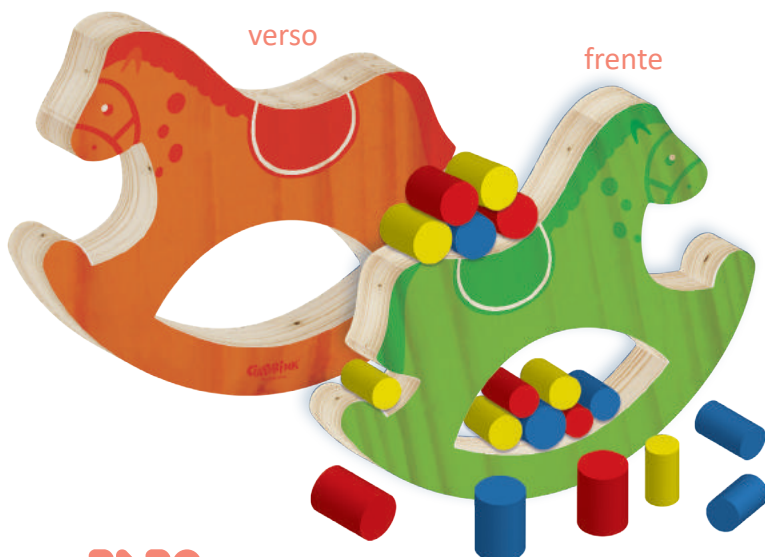

154 - Quebra-cabeça Encaixe Animais

+18 meses	5 peças	12 uni. master	Medidas da Embalagem	29x20x1cm
			Medidas da Base	19x19x0,9cm

155 - Quebra-cabeça Encaixe Brinquedos

+18 meses	5 peças	12 uni. master	Medidas da Embalagem	29x20x1cm
			Medidas da Base	19x19x0,9cm

1044 - Bate Martelo

+18 meses	8 peças	12 uni. master	Medidas da Embalagem	23x20x10cm
			Medidas do Produto	22,5x19,5x9cm

175 - Seguuura, Pocotó!

+3 anos	18 peças	6 uni. master	Medidas da Embalagem	30x24x6cm
			Medidas do Produto	26,5x20x4cm