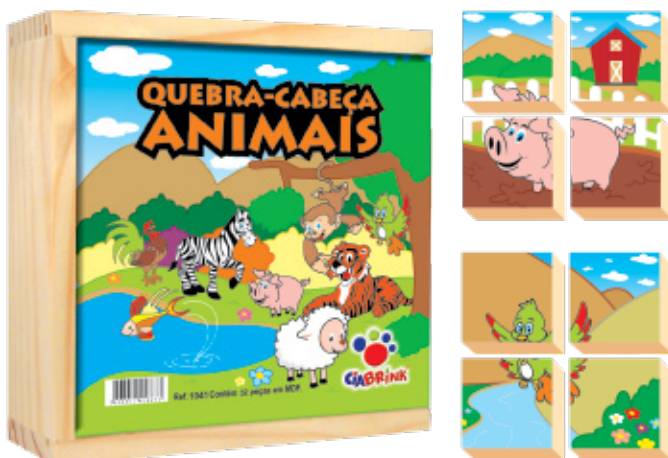

## Quebra-Cabeça Ecológico Arara

Forme a imagem da Arara-Canindé, encaixando as peças do quebra-cabeça.

<b>+6</b> anos	1 ou + participantes	Atenção Coord. Motora Raciocínio Lógico	Medida Produto 42x30cm	Medida Embalagem 22x21x4cm	Qty. Peças 56	Cx. Master 6	Matéria-Prima madeira	 7 898558 062372
-------------------	-------------------------	---	---------------------------	-------------------------------	------------------	-----------------	--------------------------	--

Qtd. Peças 26	Cx. Master 12	<b>+4</b> anos
Medida Produto 34x25x0,6 (base)	Medida Embalagem 34x25x0,6cm	
Matéria-Prima madeira		

Ref.:1237

## Quebra-Cabeça Alfabeto Peixe

Estimula a percepção visual, concentração, o aprendizado das letras e a noção das letras do alfabeto.

Qtd. Peças 32	Cx. Master 12	<b>+3</b> anos
Medida Produto 4x4cm (peça)	Medida Embalagem 18,5x18,5x4,3cm	
Matéria-Prima madeira		