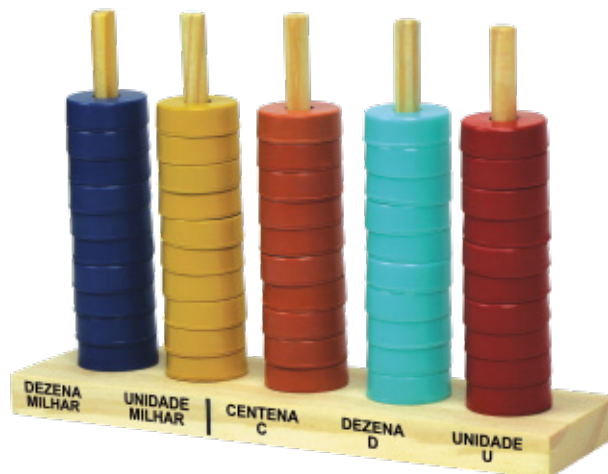

Ref.: 1005

Ábaco Aberto

+4 anos	1 ou + participantes	Matemática Percepção das Cores Raciocínio Lógico	Medida Produto 21,5x25x6cm	Medida Embalagem 26x16x6cm	Qtd. Peças 40	Cx. Master 24	Matéria-Prima madeira | plástico	 7 189891 145839 2

Ref.: 1004

Ábaco Fechado

+4 anos	1 ou + participantes	Matemática Percepção das Cores Raciocínio Lógico	Medida Produto 25x21x6cm	Medida Embalagem 26x22x6cm	Qtd. Peças 40	Cx. Master 12	Matéria-Prima madeira | plástico	 7 189891 145840 8