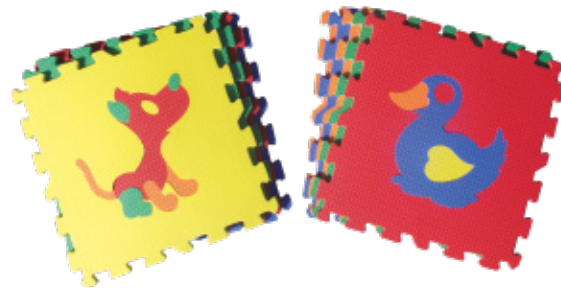

### Tapete Amarelinha

Medida Produto 31x31cm (peça)		Medida Embalagem 33x34x17cm	<b>+3</b> anos
Qtd. Peças 12	Cx. Master 6	Matéria-Prima E.V.A.	

Ref.: 1326