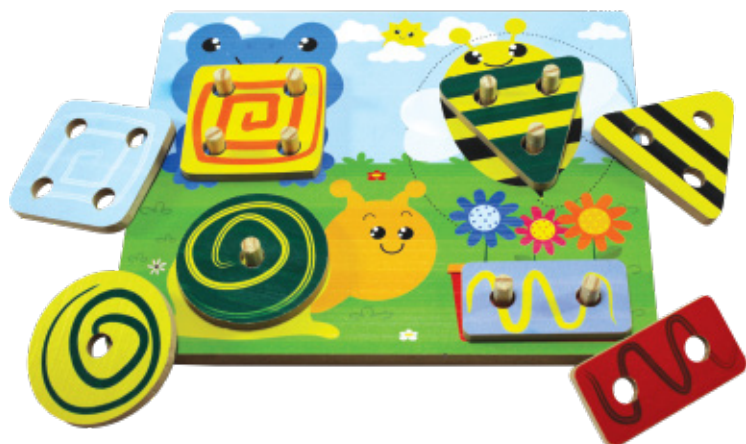

Ref.:142

Encaixe Formas Jardim

Peças geométricas para encaixar e colorir o jardim. São 4 formas: quadrado, círculo, retângulo e triângulo.

+2 anos	1 ou + participantes	Coord. Motora Percepção das Cores Raciocínio Lógico	Medida Produto 25x20x4cm	Medida Embalagem 25x20,5x4cm	Qtd. Peças 8	Cx. Master 6	Matéria-Prima madeira	 7 898911 401428