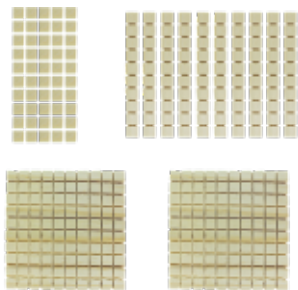

Ref.:1174  
**Escala Cuisenaire 294 peças**

Medida Produto diversos		Medida Embalagem 34,5x20,5x6cm	<b>+7</b> anos
Qtd. Peças 294	Cx. Master 6	Matéria-Prima madeira	

Ref.:2307  
**Régua de Frações**

<b>+5</b> anos	1 ou + participantes	Concentração Coord. Motora Matemática	Medida Produto diversos	Medida Embalagem 35x14x6cm	Qtd. Peças 55	Cx. Master 12	Matéria-Prima madeira	
----------------	----------------------	---------------------------------------	-------------------------	----------------------------	---------------	---------------	-----------------------	---