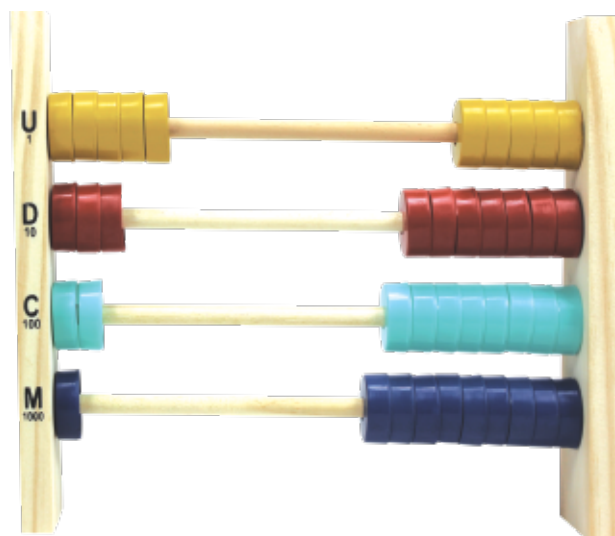

Ábaco Aberto

+4 anos	1 ou + participantes	Matemática Percepção das Cores Raciocínio Lógico	Medida Produto 21,5x25x6cm	Medida Embalagem 26x16x6cm	Qtd. Peças 40	Cx. Master 24	Matéria-Prima madeira | plástico	 7 189891 145839 2