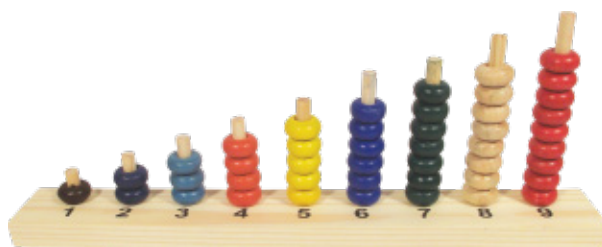

## Ábaco Aberto E.V.A.

Medida Produto 21,5x15,5x6cm (base)		Medida Embalagem 21x16cm	<b>+4</b> anos
Qtd. Peças 50	Cx. Master 24	Matéria-Prima madeira   E.V.A.	

Ref.:1143