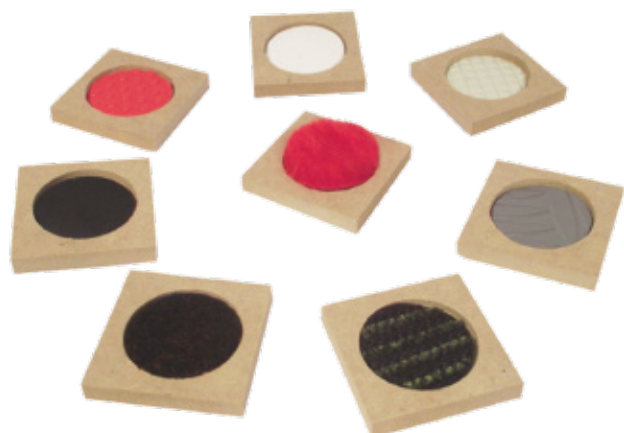

Memória Meios de Transporte

Jogo da memória com desafio duplo! Além de testar a sua memória, você precisa relacionar os números com a quantidade de figuras desenhadas nas peças. Encontre os pares e divirta-se. Divirta-se e aprenda!

+4 anos	1 ou + participantes	Atenção Memorização Raciocínio Lógico	Medida Produto 5x5cm (peças)	Medida Embalagem 22x21x4cm	Qtd. Peças 24	Cx. Master 12	Matéria-Prima madeira