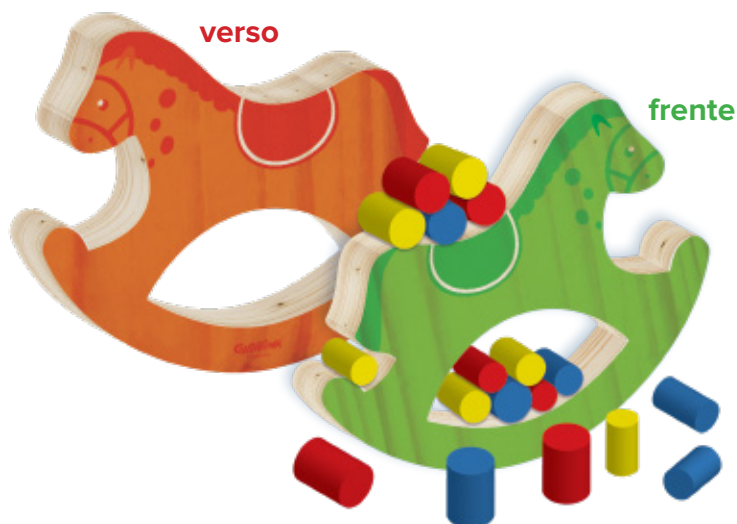

## Encaixe os Brinquedos

7 898558 060613

+18 meses	1 ou + participantes	Atenção Coord. Motora Raciocínio Lógico	Medida Produto 19,5x19,5x1cm (base)	Medida Embalagem 29x20x1cm	Qtd. Peças 5	Cx. Master 24	Matéria-Prima madeira
--------------	-------------------------	---	---	-------------------------------	-----------------	------------------	--------------------------

## Torre Baby

Uma torre com 4 atividades para brincar e aprender. Possibilidade de montar um dinossauro, uma girafa, empilhar os números de 1 a 5 e colocar as vogais em sequência. Peças quadradas, macias e fáceis de manusear.