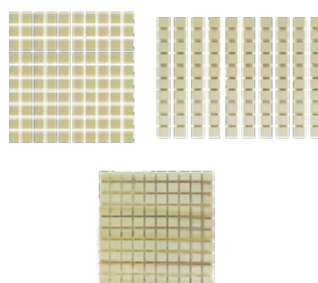

Medida Produto 1x1cm (cubos) 10x1cm (barras) 10x10cm (placas)	Medida Embalagem 17x14x6cm	+6 anos
Qtd. Peças 111	Cx. Master 48	Matéria-Prima madeira
		7 898911 459733

Ref.:1369

Material Dourado Sacola Zíper - 111 peças