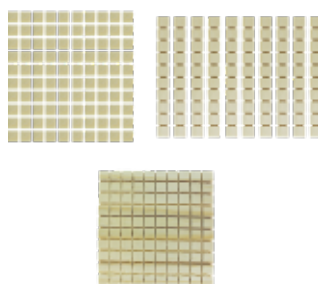

Medida Produto 1x1cm (cubos) 10x1cm (barras) 10x10cm (placas)	Medida Embalagem 10,5x11x4,5cm	+6 anos
Qtd. Peças 111	Cx. Master 24	Matéria-Prima madeira
		7 898558 063140

Ref.:1278

Material Dourado Individual 111 peças