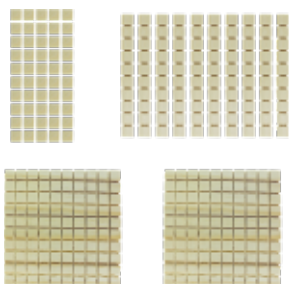

Medida Produto 1x1cm (cubos) 10x1cm (barras) 10x10cm (placas)	Medida Embalagem 17x14x6cm	+6 anos
Qtd. Peças 62	Cx. Master 48	Matéria-Prima madeira
		7 898911 460593

Ref.:1101

Material Dourado Sacola Zíper - 62 peças