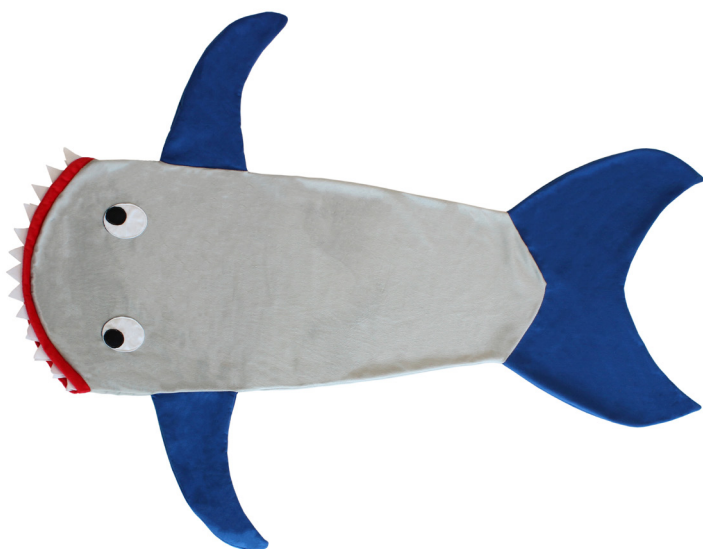

Saco de Dormir
Tubarão

Ref P0780