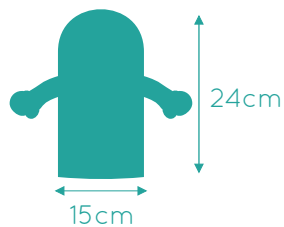

Indicado para crianças a partir de 1 ano e meio.

Tamanho
67x35x55cm

Sela Removível

Apoio para o Pé

Detalhe Costas

Fantoches de Mão

- Histórias encantam crianças e adultos, seja para quem está contando ou escutando, e quando fantoches são usados, tudo fica mais divertido.

Produtos vendidos em grupos ou individuais.

- Desenvolve a atenção, a coordenação motora, a criatividade e a imaginação.

Indicado para crianças a partir de 3 anos.

rosto bordado

medidas aproximadas

Chapeuzinho Vermelho