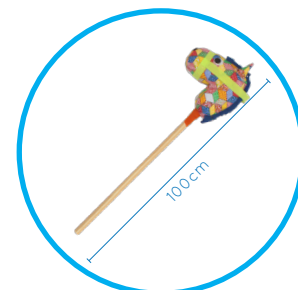

Medidas: 100x30cm

Indicado para crianças
a partir de 3 anos.