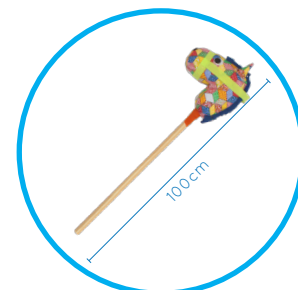

## Cavalo de Pau

Ref P0115

Enchimento em Fibra

Medidas: 100x30cm

Indicado para crianças  
a partir de 3 anos.

Cx. Master  
30x27x106cm  
6 unidades