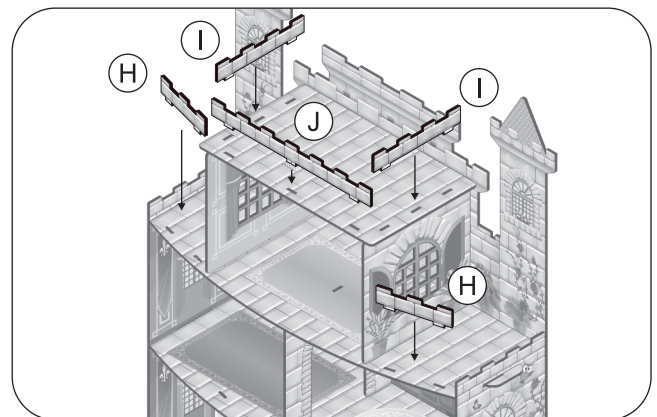

Instruções para montagem do Castelo Sonho de Princesa

Atenção! A montagem deve ser realizada com o auxílio de um adulto.

Descrição das peças e quantidades

Descrição das peças e quantidades dos móveis

Cuidados:

- Manter ao abrigo da chuva, sol e umidade;
- Limpar com pano seco ou úmido;
- A montagem deve ser sempre realizada com a auxílio de um adulto;

Passo 1:

Passo 2:

Passo 3:

Passo 4:

Passo 5:

Passo 6:

Passo 7:

Passo 8:

Passo 9:

Castelo montado frente e verso:

Montagem dos móveis do castelo:

Cadeiras

Mesa

Trono

Cama