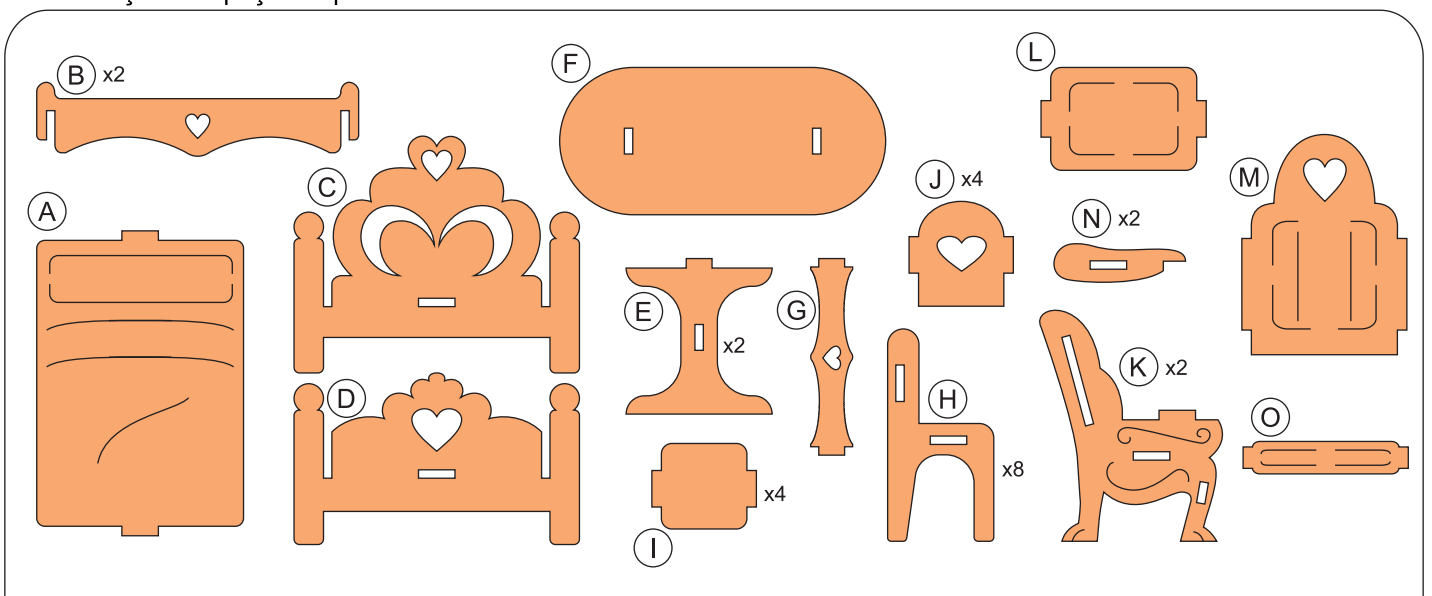

Instruções para montagem do Castelo Sonho de Princesa

Atenção! A montagem deve ser realizada com o auxílio de um adulto.

Descrição das peças e quantidades

Descrição das peças e quantidades dos móveis

Cuidados:

- Manter ao abrigo da chuva, sol e umidade;
- Limpar com pano seco ou úmido;
- A montagem deve ser sempre realizada com a auxílio de um adulto;

Passo 1:

Passo 2:

Passo 3:

Passo 4:

Passo 5:

Passo 6:

Passo 7:

Passo 8:

Passo 9:

Castelo montado frente e verso:

Montagem dos móveis do castelo:

Cadeiras

Mesa

Trono

Cama