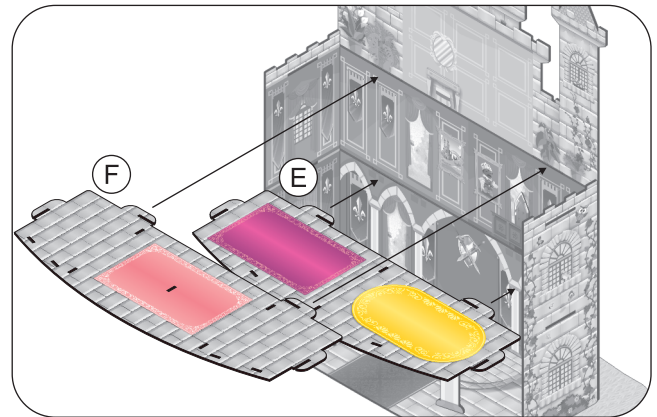

Instruções para montagem do Castelo Sonho de Princesa

Atenção! A montagem deve ser realizada com o auxílio de um adulto.

Descrição das peças e quantidades

Descrição das peças e quantidades dos móveis

Cuidados:

- Manter ao abrigo da chuva, sol e umidade;
- Limpar com pano seco ou úmido;
- A montagem deve ser sempre realizada com a auxílio de um adulto;

Passo 1:

Passo 2:

Passo 3:

Passo 4:

Passo 5:

Passo 6:

Passo 7:

Passo 8:

Passo 9:

Castelo montado frente e verso:

Montagem dos móveis do castelo:

Cadeiras

Mesa

Trono

Cama