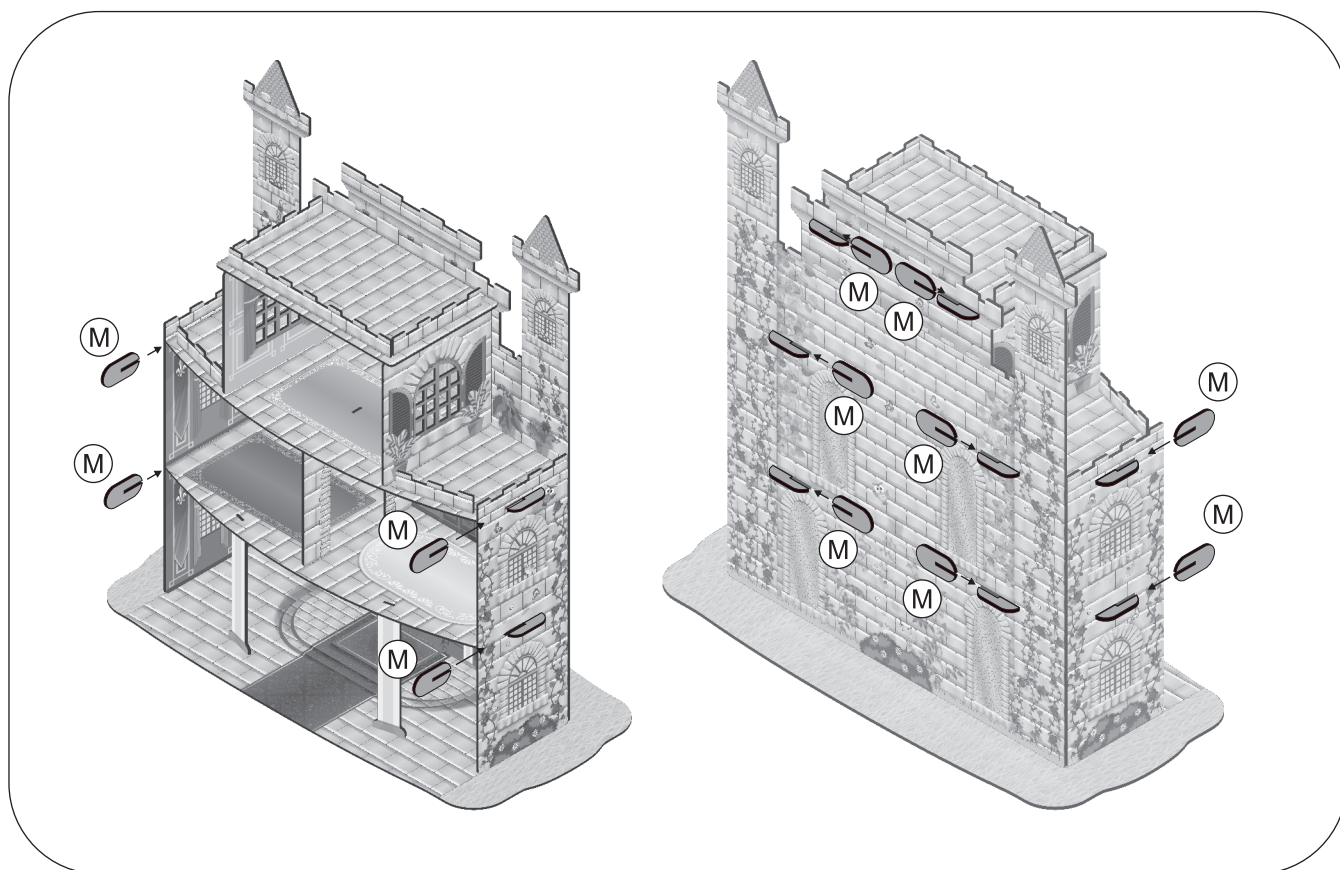

Instruções para montagem do Castelo Sonho de Princesa

Atenção! A montagem deve ser realizada com o auxílio de um adulto.

Descrição das peças e quantidades

Descrição das peças e quantidades dos móveis

Cuidados:

- Manter ao abrigo da chuva, sol e umidade;
- Limpar com pano seco ou úmido;
- A montagem deve ser sempre realizada com a auxílio de um adulto;

Passo 1:

Passo 2:

Passo 3:

Passo 4:

Passo 5:

Passo 6:

Passo 7:

Passo 8:

Passo 9:

Castelo montado frente e verso:

Montagem dos móveis do castelo:

Cadeiras

Mesa

Trono

Cama