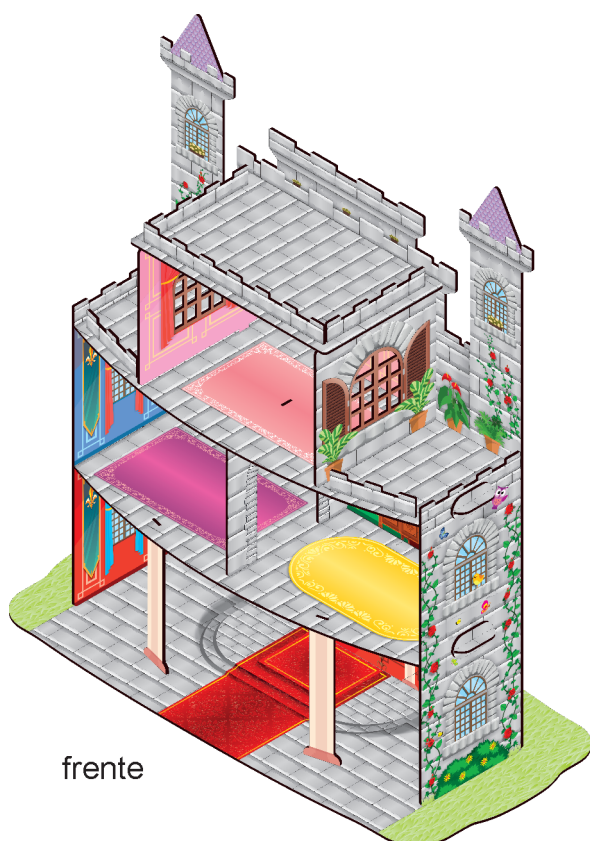

Castelo montado frente e verso: