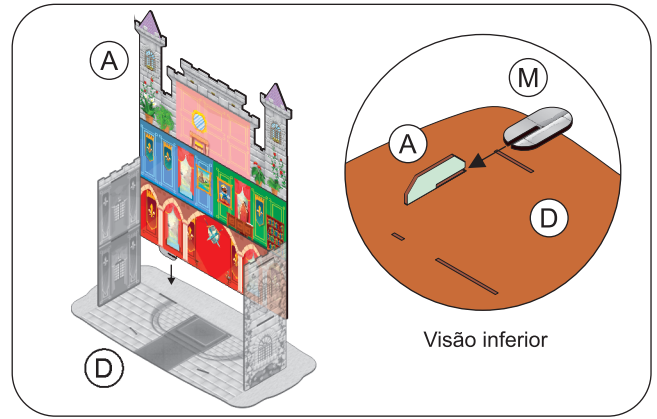

Instruções para montagem do Castelo Sonho de Princesa

Atenção! A montagem deve ser realizada com o auxílio de um adulto.

Descrição das peças e quantidades

Descrição das peças e quantidades dos móveis

Cuidados:

- Manter ao abrigo da chuva, sol e umidade;
- Limpar com pano seco ou úmido;
- A montagem deve ser sempre realizada com a auxílio de um adulto;

Passo 1:

Passo 2:

Passo 3:

Passo 4:

Passo 5:

Passo 6:

Passo 7: