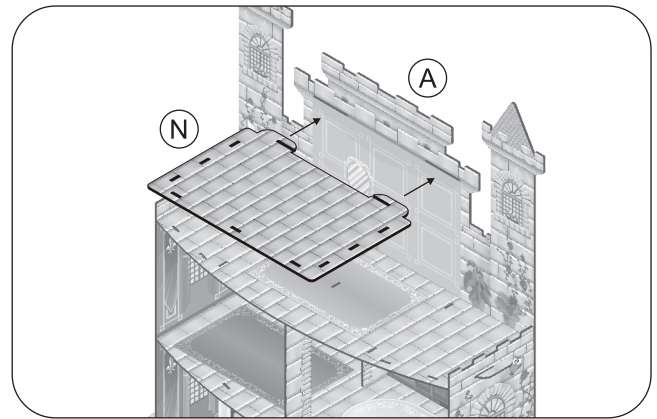

Instruções para montagem do Castelo Sonho de Princesa

Atenção! A montagem deve ser realizada com o auxílio de um adulto.

Descrição das peças e quantidades

Descrição das peças e quantidades dos móveis

Cuidados:

- Manter ao abrigo da chuva, sol e umidade;
- Limpar com pano seco ou úmido;
- A montagem deve ser sempre realizada com a auxílio de um adulto;

Passo 1:

Passo 2:

Passo 3:

Passo 4:

Passo 5:

Passo 6:

Passo 7:

Passo 8:

Passo 9:

Castelo montado frente e verso:

Montagem dos móveis do castelo:

Cadeiras

Mesa

Trono

Cama