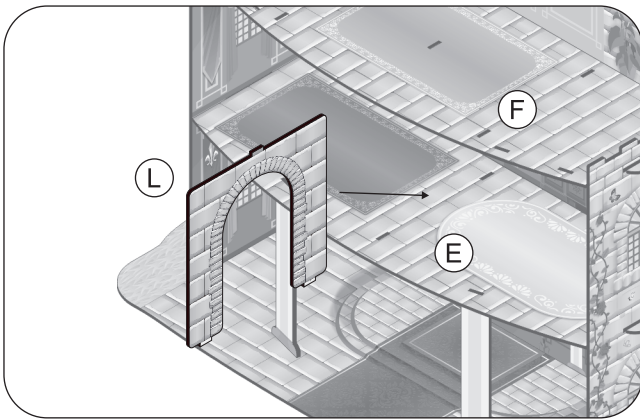

Instruções para montagem do Castelo Sonho de Princesa

Atenção! A montagem deve ser realizada com o auxílio de um adulto.

Descrição das peças e quantidades

Descrição das peças e quantidades dos móveis

Cuidados:

- Manter ao abrigo da chuva, sol e umidade;
- Limpar com pano seco ou úmido;
- A montagem deve ser sempre realizada com a auxílio de um adulto;

Passo 1:

Passo 2:

Passo 3:

Passo 4:

Passo 5:

Passo 6:

Passo 7:

Passo 8:

Passo 9:

Castelo montado frente e verso:

Montagem dos móveis do castelo:

Cadeiras

Mesa

Trono

Cama