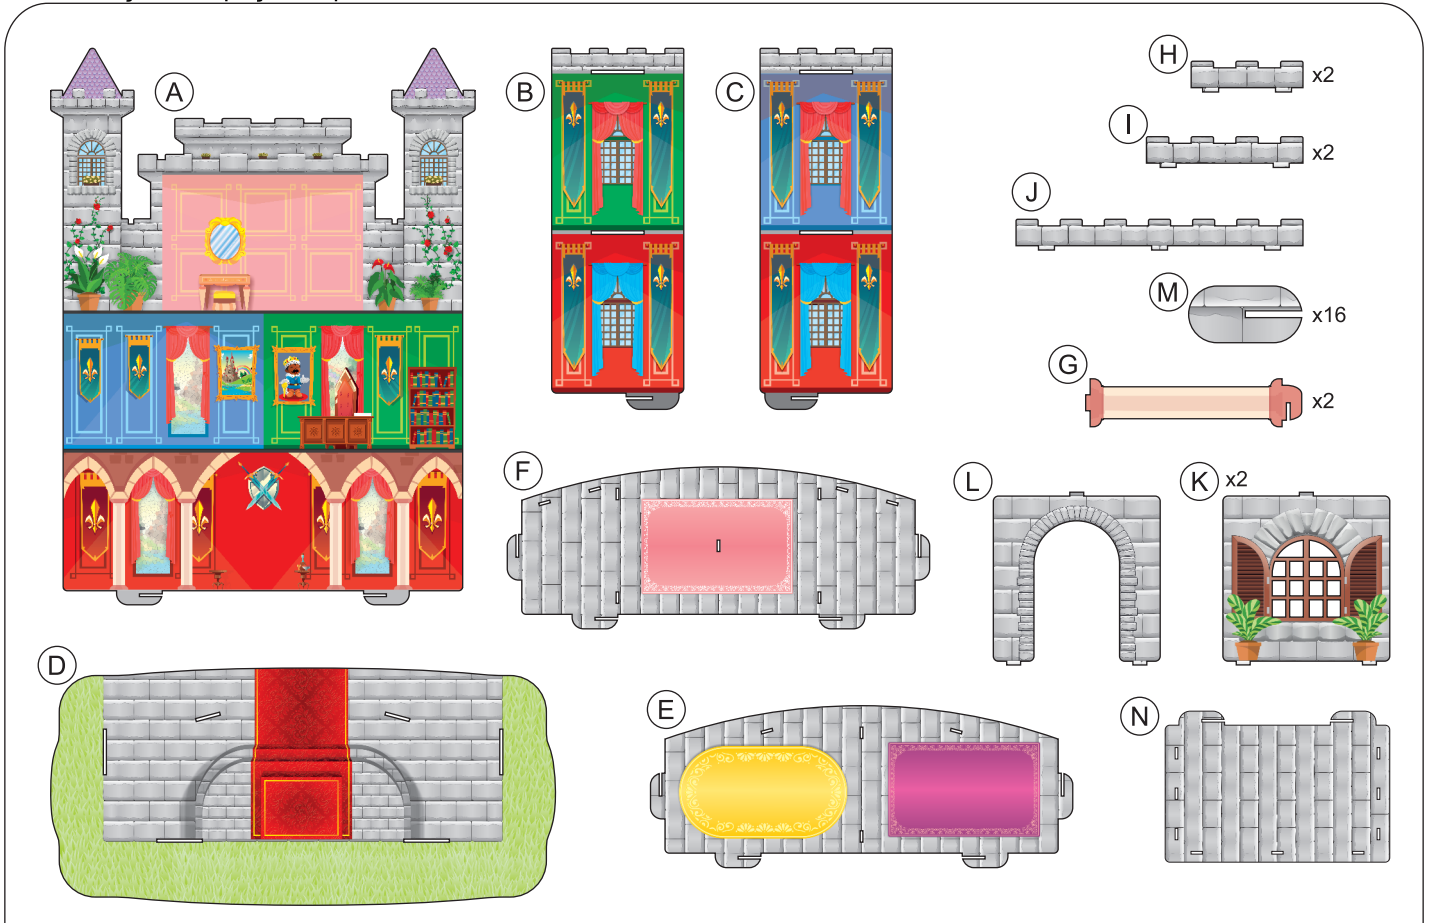

Instruções para montagem do Castelo Sonho de Princesa

Atenção! A montagem deve ser realizada com o auxílio de um adulto.

Descrição das peças e quantidades

Descrição das peças e quantidades dos móveis

Cuidados:

- Manter ao abrigo da chuva, sol e umidade;
- Limpar com pano seco ou úmido;
- A montagem deve ser sempre realizada com a auxílio de um adulto;

Passo 1:

Passo 2:

Passo 3:

Passo 4:

Passo 5:

Passo 6:

Passo 7:

Passo 8:

Passo 9:

Castelo montado frente e verso:

Montagem dos móveis do castelo:

Cadeiras

Mesa

Trono

Cama