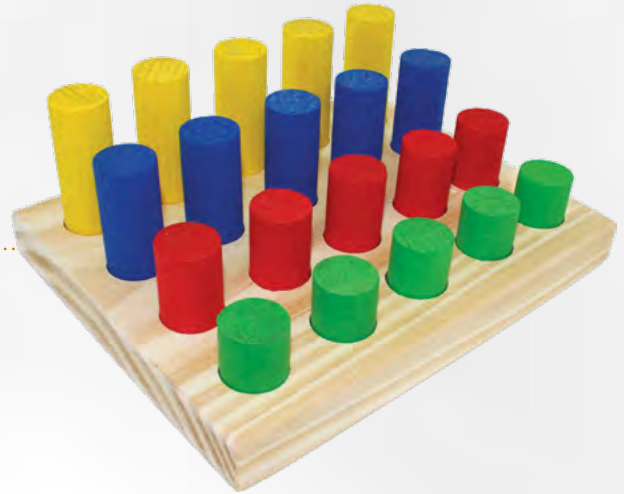

Ref.:1151
Pinos Coloridos - 20 pçs

Embalagem
(LxCxA)

18x14,5x7,5cm

Produto
(LxCxA)

18x14x7cm

Cx. Master
(Quantidade)

12 un.

Cód. de Barras

Ref.:1091
Sólidos Geométricos - 11 pçs

Embalagem
(LxCxA)

18,5x18,5x6cm

Produto
(Altura)

De 3,5cm
A 8cm

Cx. Master
(Quantidade)

6 un.

Cód. de Barras

Ref.:1036
Blocos Lógicos

Embalagem
(LxCxA)

20x118x18cm

Produto
(LxCxA)

Medidas Diversas

Cx. Master
(Quantidade)

6 un.

Cód. de Barras